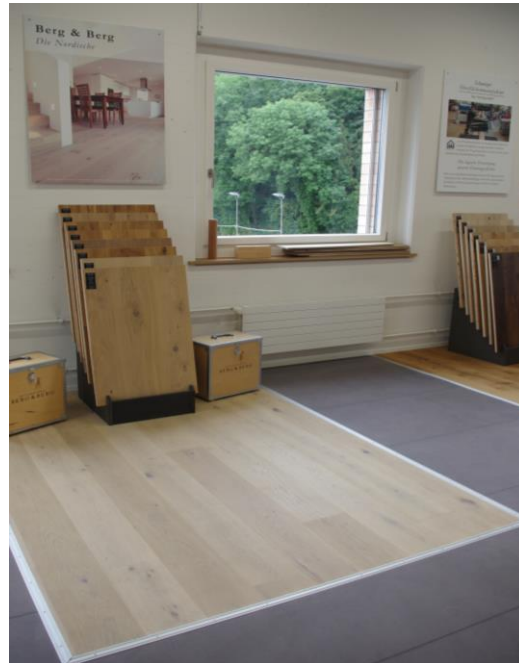

Besuchen Sie uns in unserer Parkettausstellung
Voranmeldung erwünscht